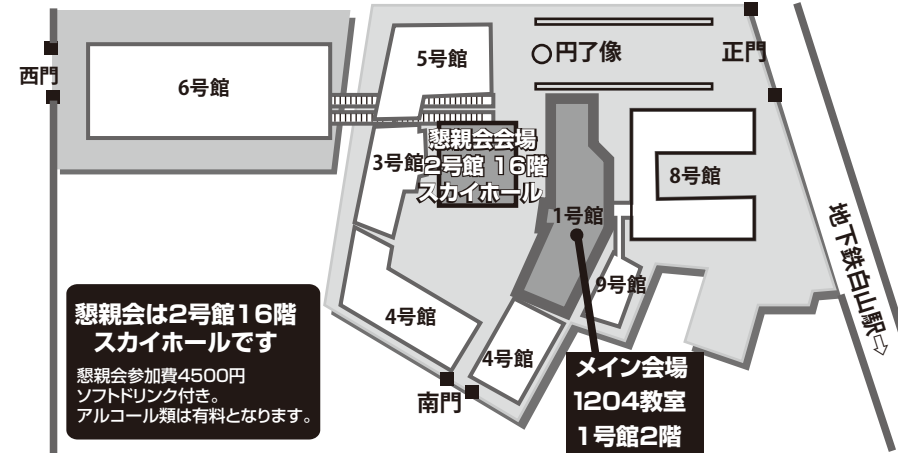

難易度

超難解=★★★★★
 難解 =★★★★
 中上級=★★★
 初中級=★★
 理論など=☆

教室によって
用意するもの

はさみ テープ のり
 カッター ナイフ 筆記用具 定規

コンベンション会場は
1号館の
2、3、4階になります

教室名と 部屋番号	10:40 - 11:30	11:40 - 12:30	13:50 - 14:40	14:50 - 15:40	15:50 - 16:40	16:50 -
A 1305	ストライプボックス ★★★ 西川誠司 カッター、カッターマット		ギアキューブ ★★★ 川村みゆき	Mask ★★★ Quentin Trollip		
B 1307	サイクロプス ★★★★★ 神谷哲史		堀内正和氏の彫刻と折り紙 ☆ 前川 淳	ボロノイ分子 ★★★ Robby Kraft		
C 1308	(1)Christmas Tree Boxs Carlos Bocanegra作) (2)Star box (Clemente Giusto作)★★ Kathleen Sheridan		リュウグウノツカイ ★★★ 松田景吾	ちびペガサス ★★★★★ 亀井浩平		
D 1309	カワマス ★★★★★ 袋井一樹 コピー代100円、35cm用紙推奨 指導員希望		バラの箱 ★ 松井佳容子	イノシシ ★★★★★ 國宗 慎 コピー代50円、35cm以上の紙、 展開図折り講習		
E 1310	シマウマ ★★★★★ 板橋悠太郎 35cm以上の紙推奨		きのこハウス ★ 木村良寿	ジニア ★★★★★ 市川 学		
F 1311	カナブン改 ★★★ 世浪 健		和菓子セット ★★★ 田中幹人	ねずみ ★★★ Oriol Esteve		
G 1312	ユニコーン ★★★★★ 山本大雅 展開図折り講習、前川悪魔を問題なく展開図折りできるレベルであること		白鳥 ★★ 加藤 眸	鯉 ★★★★★ 中村 楓		
H 1303	ギフトボックス ★★★ 山田 純	展示の話 若手作家勉強会 ☆	漸近等分法の解説とその利用 藤村典子	コースター ★★★ 山田 純	キャンディ 原作:藤本修三 藤村典子 展開図折り講習	
I 1304	F-104G スターファイター ★★★★★ 南島和英 コピー代100円	かぐや姫 ★★ 渡部國明 コピー代100円、	鮭 ★★★★★ 関根 武	私の創作方法～イノシシを語る ☆ 霞 誠志	亀甲から花一輪 ★★ 張替亮子 原作:藤本修三	
J 1403	こぐま ★★ 前川 淳	近現代の日本教育史と折り紙 (歴史研究) ☆ 松浦英子	顔(Face) ★★★★★ 峯尾彰太郎	ひつじ ★★ 勝田恭平	足付き花小箱 ★★★ 川村みゆき	
K 1404	ハートと白鳥 ★★ XiaoXian Huang 30cm以上の用紙	シロナガスクジラ ★★★ 川畑文昭	Oneday Box ★★ 材料費50円 川井千世 創作:Roberto Gretter	こぶたの頭 ★★ XiaoXian Huang 30cm以上の用紙	クリオネ ★★ 川畑文昭	
L 1406	龍 ★★★ 松田景吾	15°カタツムリ ★★ 萩原 元	ハチドリ ★★★★★ 佐藤直幹	奴 ★★ 創作:堀口昌哉 初音みね子	スターシップ ★★ 南島和英 コピー代100円	
M 1407	ちびユニコーン ★★+0.5 亀井浩平	ティーバッグのパイプ (Tea-bag Pipe) ★★★★ 小野友彰	縞の話 ☆ 森澤碧人	くつろぐ人 ★★★ 橋本 遼	ちびスズメ ★★★ 小林弘明	
N 1408	エンゼルフィッシュ ★★★ Winston Lee		カモ ★ 山下 明	干支 ～子～ ★★ 水野 健	猫 ★★★ 原 司	

閉会式・Closing ceremonies

今年のスペシャルゲスト
ロビー・クラフト氏
シャオシェン・ファン氏

懇親会は2号館16階
スカイホールです
懇親会参加費4500円
ソフトドリンク付き。
アルコール類は有料となります。

メイン会場
1204教室
1号館2階