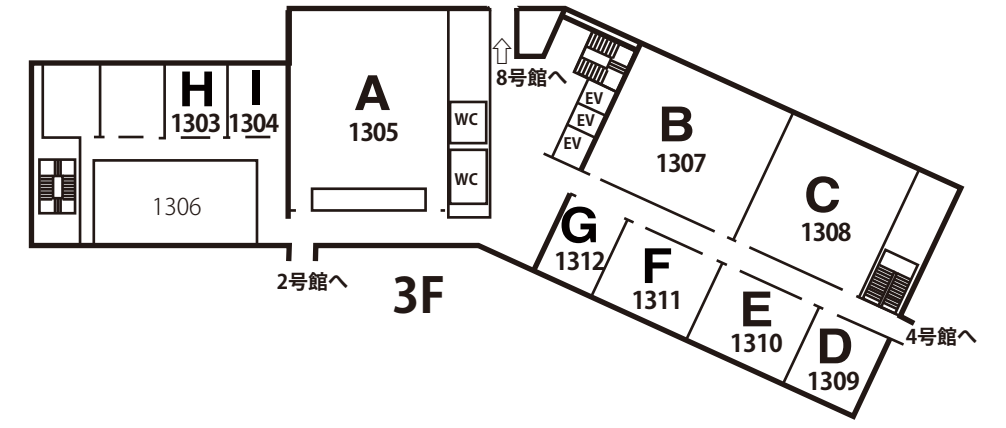

難易度

超難解=★★★★★
難解 =★★★★
中上級=★★★
初中級=★★
理論など=☆

教室によって
用意するもの

はさみ テープ のり
カッター ナイフ 筆記用具 定規

コンベンション会場は
1号館の
2、3、4階になります