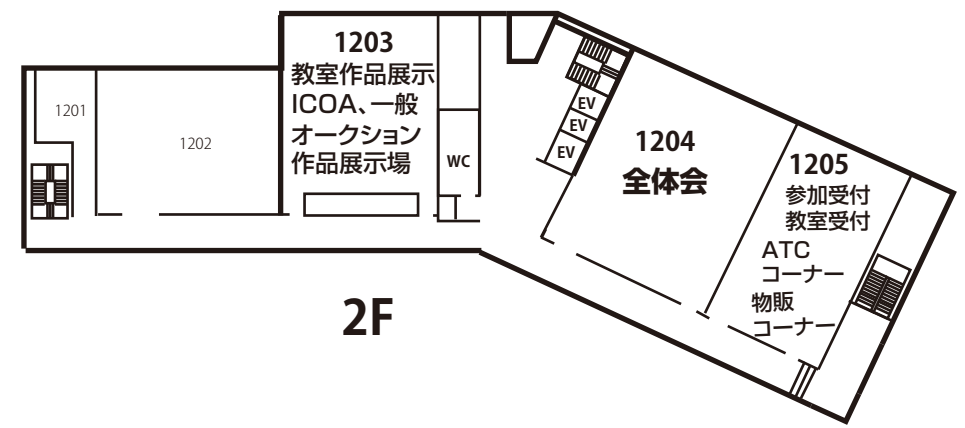

難易度

超難解=★★★★★
難解 =★★★★
中上級=★★★
初中級=★★
理論など=☆

教室によって
用意するもの

はさみ テープ のり
カッター ナイフ 筆記用具 定規

コンベンション会場は
1号館の
2、3、4階になります