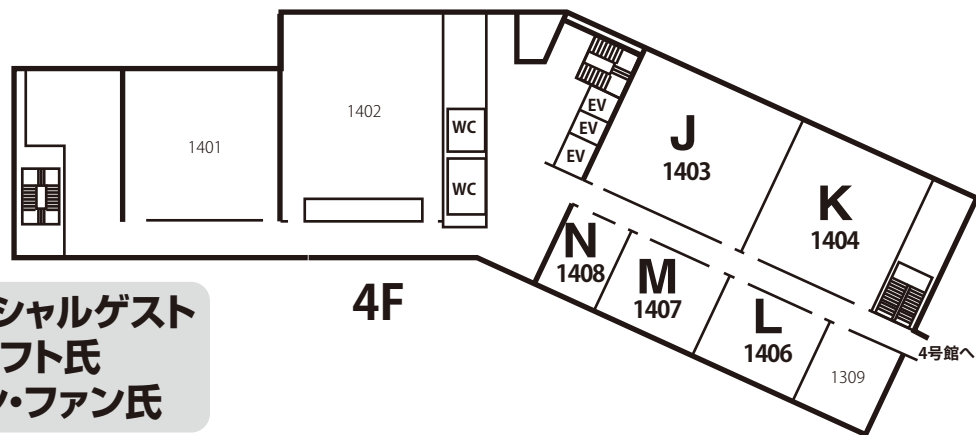

教室名と 部屋番号	10:40 - 11:30	11:40 - 12:30	13:50 - 14:40	14:50 - 15:40	15:50 - 16:40	16:50 -
A 1305	ストライプボックス ★★★ 西川誠司 カッター、カッターマット		ギアキューブ ★★★ 川村みゆき	Mask ★★★ Quentin Trollip		
B 1307	サイクロプス ★★★★★ 神谷哲史		堀内正和氏の彫刻と折り紙 ☆ 前川 淳	ボロノイ分子 ★★★ Robby Kraft		
C 1308	(1)Christmas Tree Boxs Carlos Bocanegra作) (2)Star box (Clemente Giusto作)★★ Kathleen Sheridan		リュウグウノツカイ ★★★ 松田景吾	ちびペガサス ★★★★★ 亀井浩平		
D 1309	カワマス ★★★★★ 袋井一樹 コピー代100円、35cm用紙推奨 指導員希望		バラの箱 ★ 松井佳容子	イノシシ ★★★★★ 國宗 慎 コピー代50円、35cm以上の紙、 展開図折り講習		
E 1310	シマウマ ★★★★★ 板橋悠太郎 35cm以上の紙推奨		きのこハウス ★ 木村良寿	ジニア ★★★★★ 市川 学		
F 1311	カナブン改 ★★★ 世浪 健		和菓子セット ★★★ 田中幹人	ねずみ ★★★ Oriol Esteve		
G 1312	ユニコーン ★★★★★ 山本大雅 展開図折り講習、前川悪魔を問題なく展開図折りできるレベルであること		白鳥 ★★ 加藤 眸	鯉 ★★★★★ 中村 楓		
H 1303	ギフトボックス ★★★ 山田 純	展示の話 若手作家勉強会 ☆	漸近等分法の解説とその利用 藤村典子	コースター ★★★ 山田 純	キャンディ 原作:藤本修三 藤村典子 展開図折り講習	
I 1304	F-104G スターファイター ★★★★★ 南島和英 コピー代100円	かぐや姫 ★★ 渡部國明 コピー代100円、	鮭 ★★★★★ 関根 武	私の創作方法～イノシシを語る ☆ 霞 誠志	亀甲から花一輪 ★★ 張替亮子 原作:藤本修三	
J 1403	こぐま ★★ 前川 淳	近現代の日本教育史と折り紙 (歴史研究) ☆ 松浦英子	顔(Face) ★★★★★ 峯尾彰太郎	ひつじ ★★ 勝田恭平	足付き花小箱 ★★★ 川村みゆき	
K 1404	ハートと白鳥 ★★ XiaoXian Huang 30cm以上の用紙	シロナガスクジラ ★★★ 川畑文昭	Oneday Box ★★ 材料費50円 川井千世 創作:Roberto Gretter	こぶたの頭 ★★ XiaoXian Huang 30cm以上の用紙	クリオネ ★★ 川畑文昭	
L 1406	龍 ★★★ 松田景吾	15°カタツムリ ★★ 萩原 元	ハチドリ ★★★★★ 佐藤直幹	奴 ★★ 創作:堀口昌哉 初音みね子	スターシップ ★★ 南島和英 コピー代100円	
M 1407	ちびユニコーン ★★+0.5 亀井浩平	ティーバッグのパイプ (Tea-bag Pipe) ★★★★ 小野友彰	縞の話 ☆ 森澤碧人	くつろぐ人 ★★★ 橋本 遼	ちびスズメ ★★★ 小林弘明	
N 1408	エンゼルフィッシュ ★★★ Winston Lee		カモ ★ 山下 明	干支 ～子～ ★★ 水野 健	猫 ★★★ 原 司	

閉会式・Closing ceremonies

今年のスペシャルゲスト
ロビー・クラフト氏
シャオシェン・ファン氏